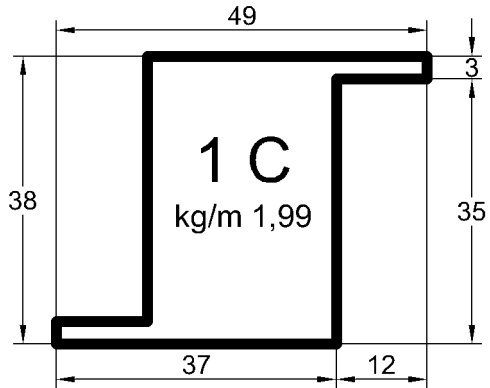

TUBOLARI PER SERRAMENTI

lucidi e zincati - Spessore mm 1,5

TUBOLARI PER SERRAMENTI

lucidi e zincati - Spessore mm 1,5

TUBOLARI PER SERRAMENTI

lucidi e zincati - Spessore mm 1,5