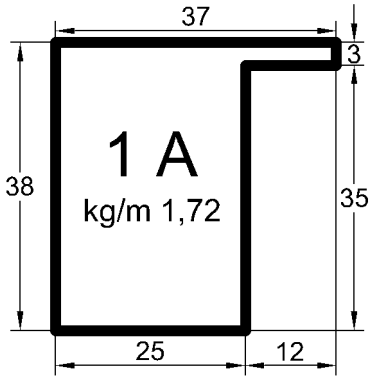

TUBOLARI PER SERRAMENTI

lucidi e zincati - Spessore mm 1,5

TUBOLARI PER SERRAMENTI

lucidi e zincati - Spessore mm 1,5

TUBOLARI PER SERRAMENTI

lucidi e zincati - Spessore mm 1,5