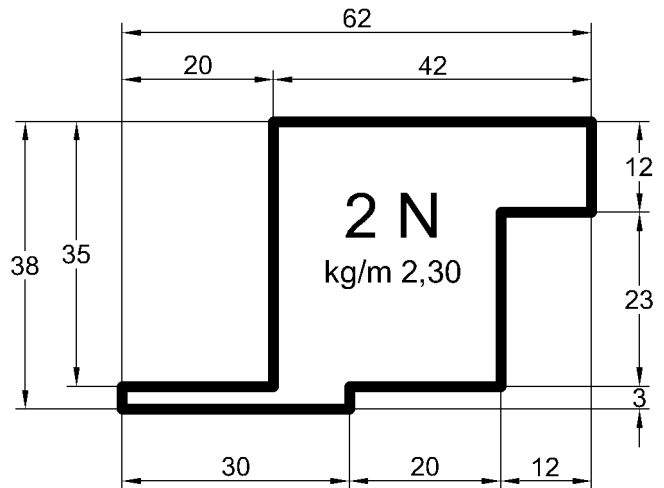

TUBOLARI PER SERRAMENTI

lucidi e zincati - Spessore mm 1,5

TUBOLARI PER SERRAMENTI

lucidi e zincati - Spessore mm 1,5

TUBOLARI PER SERRAMENTI

lucidi e zincati - Spessore mm 1,5