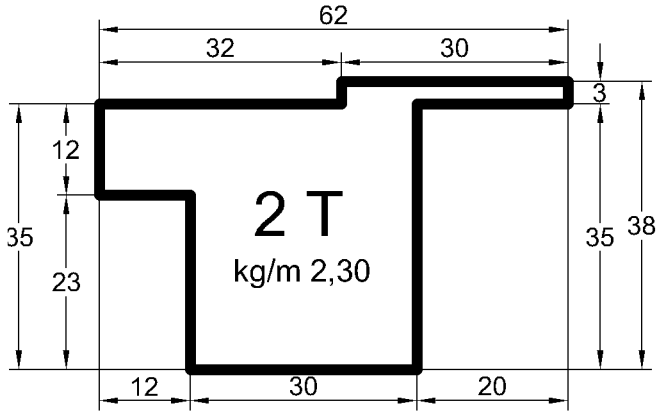

TUBOLARI PER SERRAMENTI

lucidi e zincati - Spessore mm 1,5

TUBOLARI PER SERRAMENTI

lucidi e zincati - Spessore mm 1,5

TUBOLARI PER SERRAMENTI

lucidi e zincati - Spessore mm 1,5