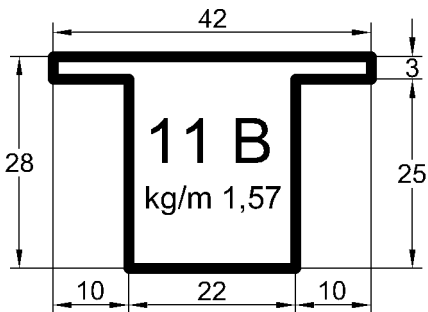

TUBOLARI PER SERRAMENTI

lucidi e zincati - Spessore mm 1,5

TUBOLARI PER SERRAMENTI

lucidi e zincati - Spessore mm 1,5

TUBOLARI PER SERRAMENTI

lucidi e zincati - Spessore mm 1,5