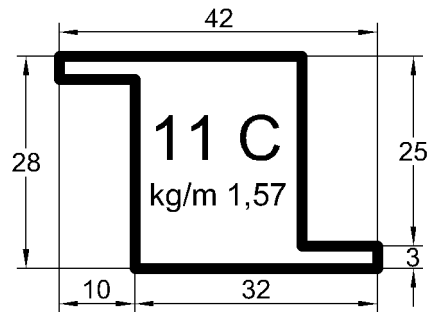

TUBOLARI PER SERRAMENTI

lucidi e zincati - Spessore mm 1,5

TUBOLARI PER SERRAMENTI

lucidi e zincati - Spessore mm 1,5

TUBOLARI PER SERRAMENTI

lucidi e zincati - Spessore mm 1,5