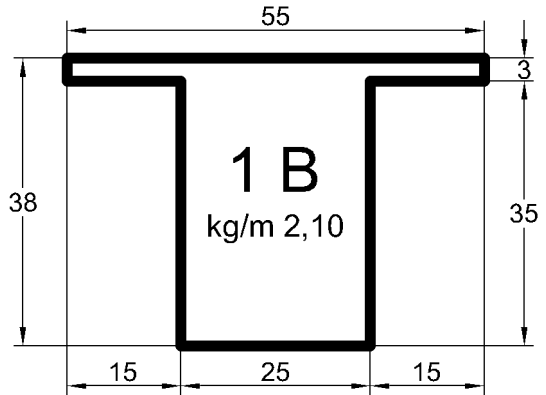

TUBOLARI PER SERRAMENTI

lucidi e zincati - Spessore mm 1,5

TUBOLARI PER SERRAMENTI

lucidi e zincati - Spessore mm 1,5

TUBOLARI PER SERRAMENTI

lucidi e zincati - Spessore mm 1,5