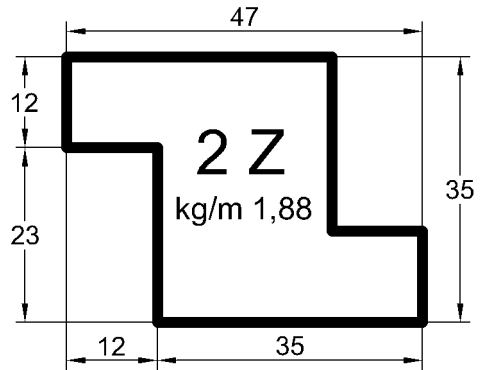

TUBOLARI PER SERRAMENTI

lucidi e zincati - Spessore mm 1,5

TUBOLARI PER SERRAMENTI

lucidi e zincati - Spessore mm 1,5

TUBOLARI PER SERRAMENTI

lucidi e zincati - Spessore mm 1,5