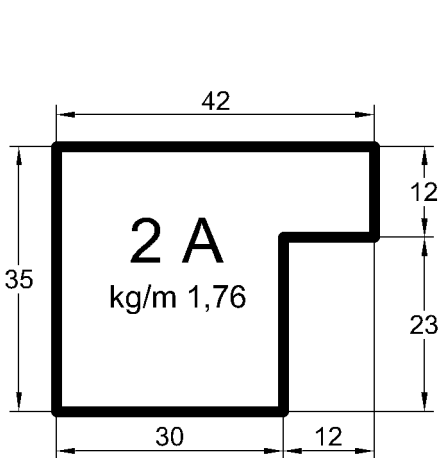

TUBOLARI PER SERRAMENTI

lucidi e zincati - Spessore mm 1,5

TUBOLARI PER SERRAMENTI

lucidi e zincati - Spessore mm 1,5

TUBOLARI PER SERRAMENTI

lucidi e zincati - Spessore mm 1,5