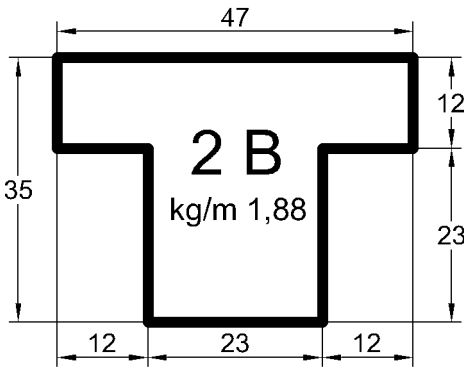

TUBOLARI PER SERRAMENTI

lucidi e zincati - Spessore mm 1,5

TUBOLARI PER SERRAMENTI

lucidi e zincati - Spessore mm 1,5

TUBOLARI PER SERRAMENTI

lucidi e zincati - Spessore mm 1,5