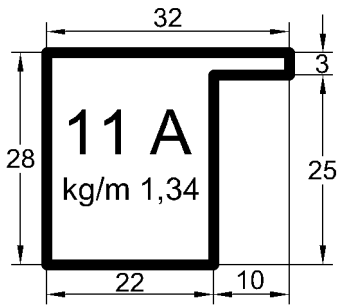

TUBOLARI PER SERRAMENTI

lucidi e zincati - Spessore mm 1,5

TUBOLARI PER SERRAMENTI

lucidi e zincati - Spessore mm 1,5

TUBOLARI PER SERRAMENTI

lucidi e zincati - Spessore mm 1,5